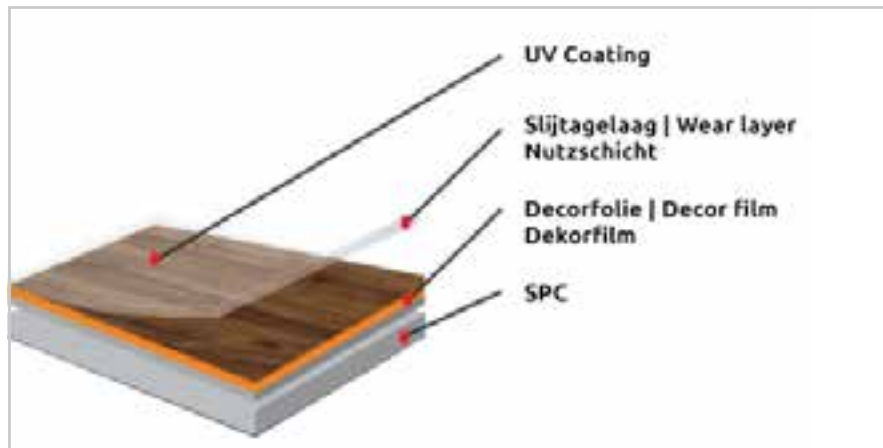

Opbouw Construction Aufbau

Bevestiging Fixation Fixierung

Tegels | Tiles | Fliese

Beton | Concrete | Estrich

Gips | Plaster | Gips

Steen | Stone | Stein

Hout | Wood | Holz

Staal | Steel | Stahl

Ijzer | Iron | Eisen

●			●	●
	●		●	●
	●		●	●
	●		●	●
			●	●
		●	●	●
		●	●	●