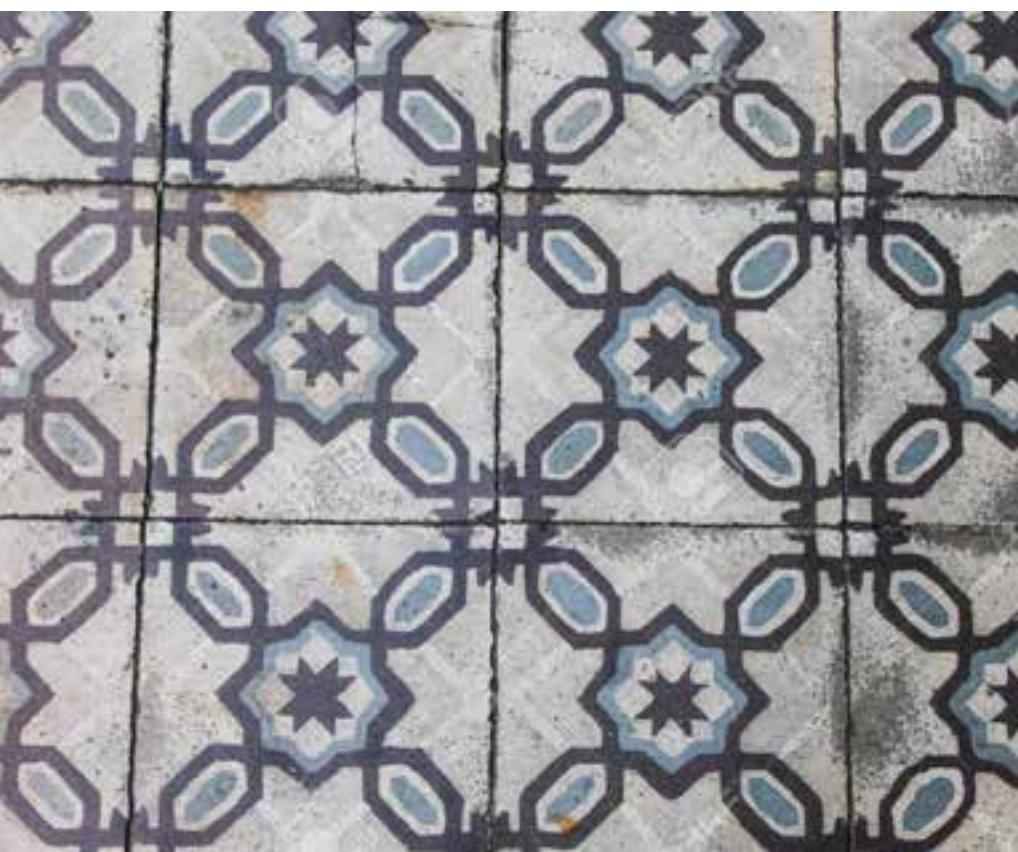

Voor
Before
Vorher