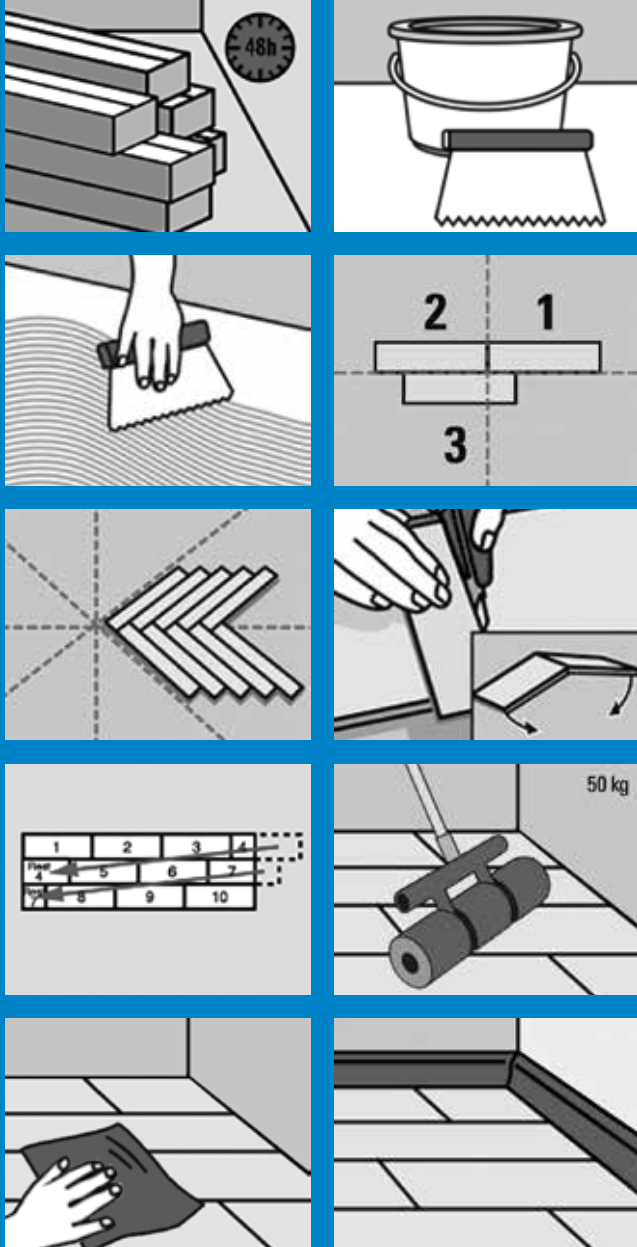

MONTAGE DRYBACK