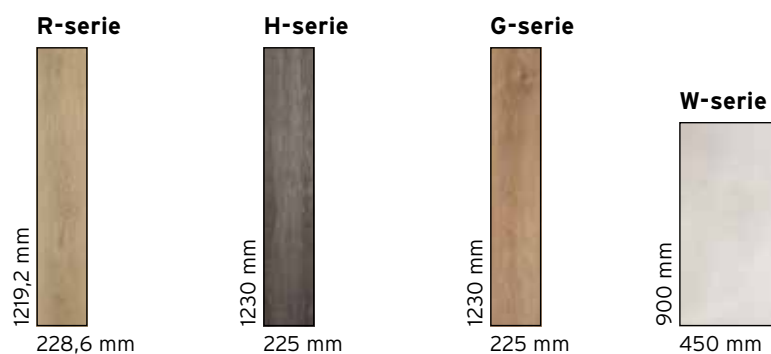

R-serie	H-serie	G-serie	W-serie
Planken • Tegels • Visgraat	Planken	Planken	Planken	Tegels
Dikte	2 mm	6 mm	6,5 mm	6,5 mm
Toplaag	0,3 mm	0,3 mm	0,55 mm	0,55 mm
Breedte	228,5 mm	225 mm	225 mm	450 mm
Lengte	1219,2 mm	1230 mm	1230 mm	900 mm
St/pak	15	8	8	5
Micro velling	✓	✓	✓	✓
Warmteweerstand	0,03 m² k/w	0,06 m² k/w	0,06 m² k/w	0,06 m² k/w