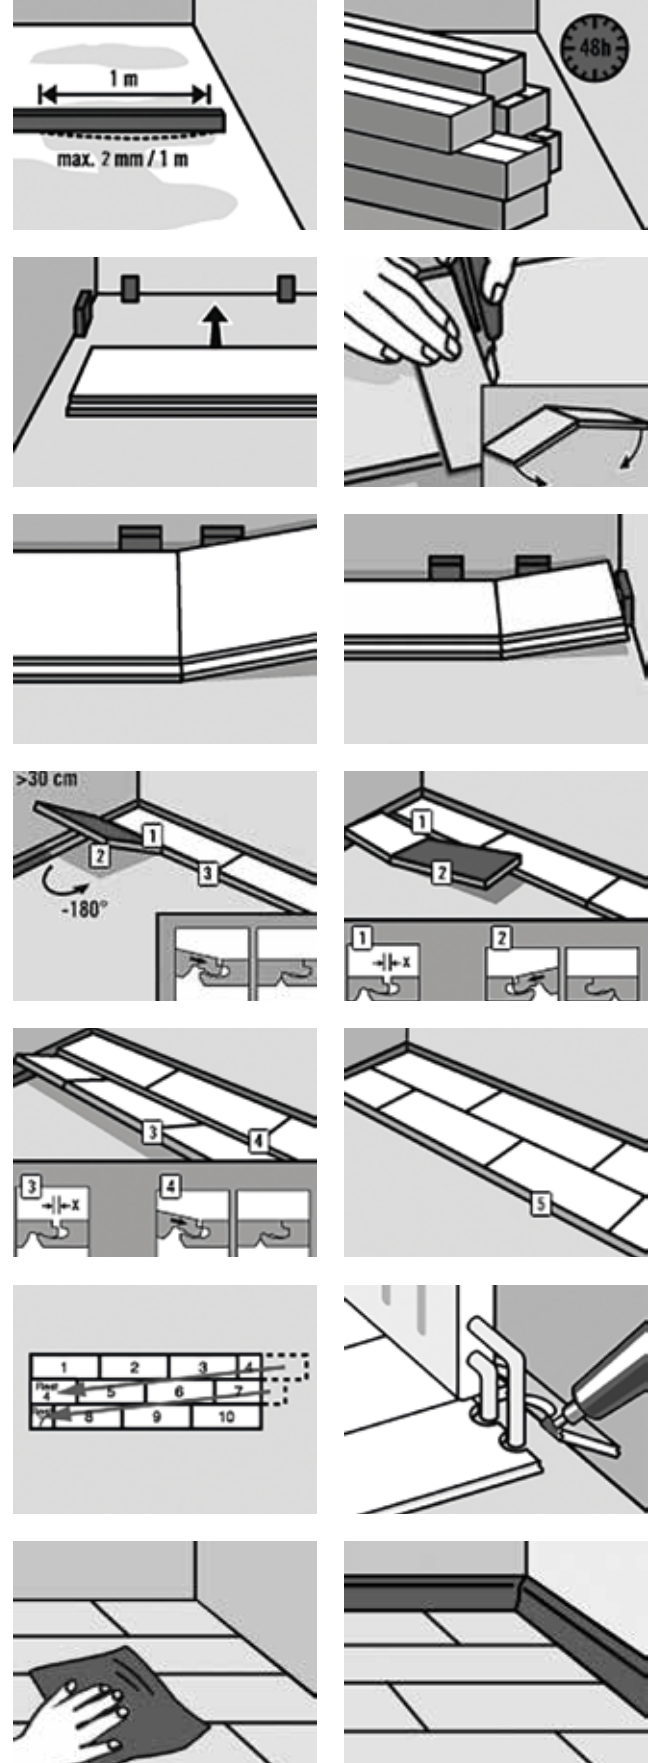

scratchnomore
the floorprotection company

MONTAGE DRYBACK

MONTAGE SPC | CLICK

tripleS technology

SCAN QR CODE
MONTAGE INSTRUCTIE

Benieuwd of de vloer van uw keuze bij het interieur past? Met de gratis roomplanner krijgt u in een handomdraai een goede indruk van de prachtige vloer bij u thuis of op het werk. Ook ideaal om inspiratie op te doen.