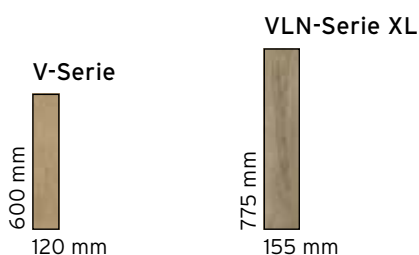

PVC • Betondessin 821
Leverbaar in serie T X W

EEN PRACHTIGE TEGEL MET DE VOORDELEN VAN PVC

PVC • Betondessin 807

VISGRAAT DESSIN

Creëer een heel eigen sfeer met een visgraatvloer van SENSE. Vloeren die in een patroon zijn gelegd, tillen een ruimte naar een hoger niveau. Zowel geschikt voor ruimtes met een klassieke als met een moderne stijl. Gun uw woonkamer of bedrijf de tijdloze uitstraling van een visgraatvloer. Uiteraard ook te combineren met vloerverwarming.

SENSE VISGRAAT VLOEREN

Onze visgraat pvc-vloeren zijn leverbaar in 2 afmetingen. V-visgraat en de VLN-visgraat XL.

PVC • Visgraatdessin E55 (555) • EIR (2)
Leverbaar in serie V VLN

EIR EMBOSSED IN REGISTER